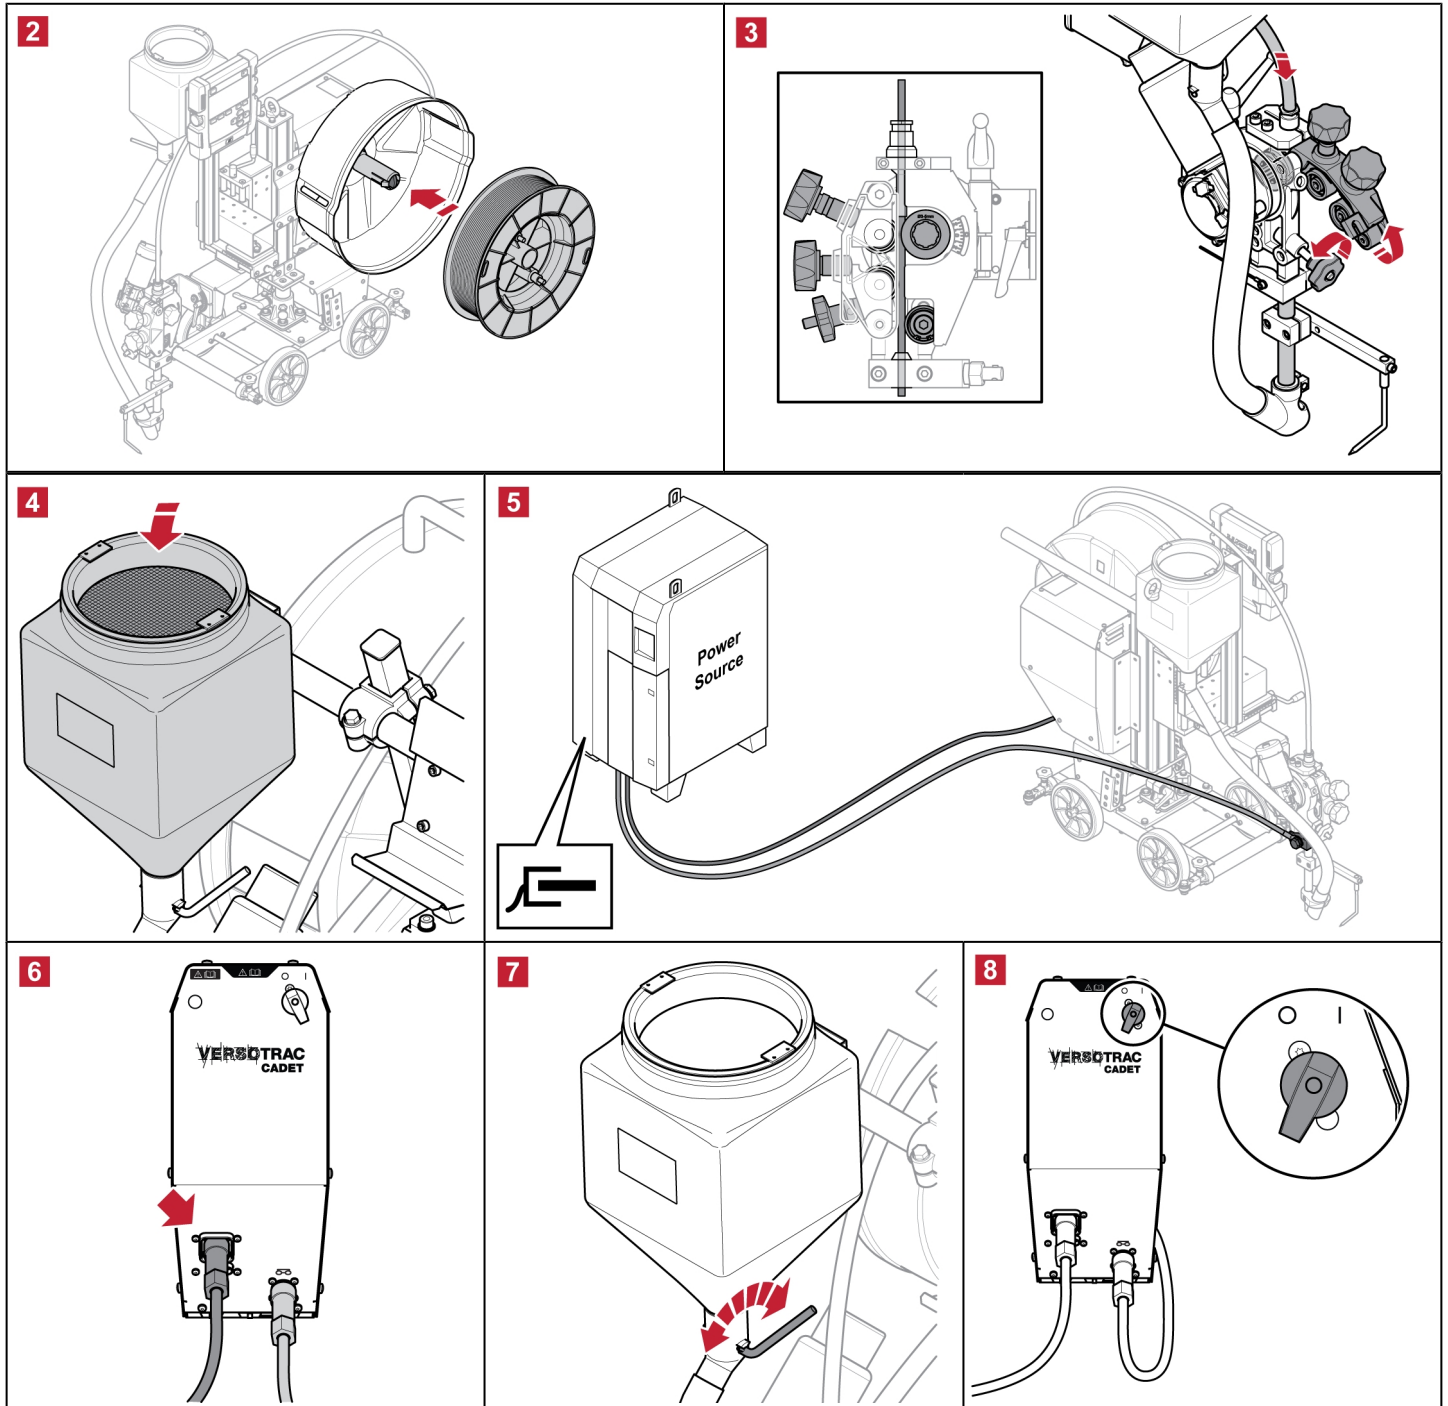

Versotrac Cadet EWT 1000

Unpacking:

Startup:

Quick Start Guide

0463 926 001 GB 20231207

Versotrac Cadet EWT 1000

Quick Start Guide

0463 926 001 GB 20231207