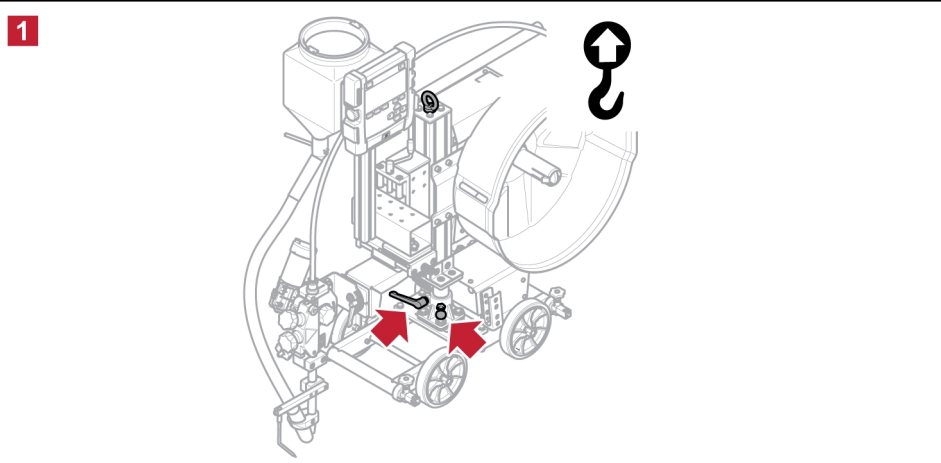

Versotrac Cadet EWT 1000

Unpacking:

Startup:

Quick Start Guide

0463 926 001 GB 20231207

Versotrac Cadet EWT 1000

Quick Start Guide

0463 926 001 GB 20231207