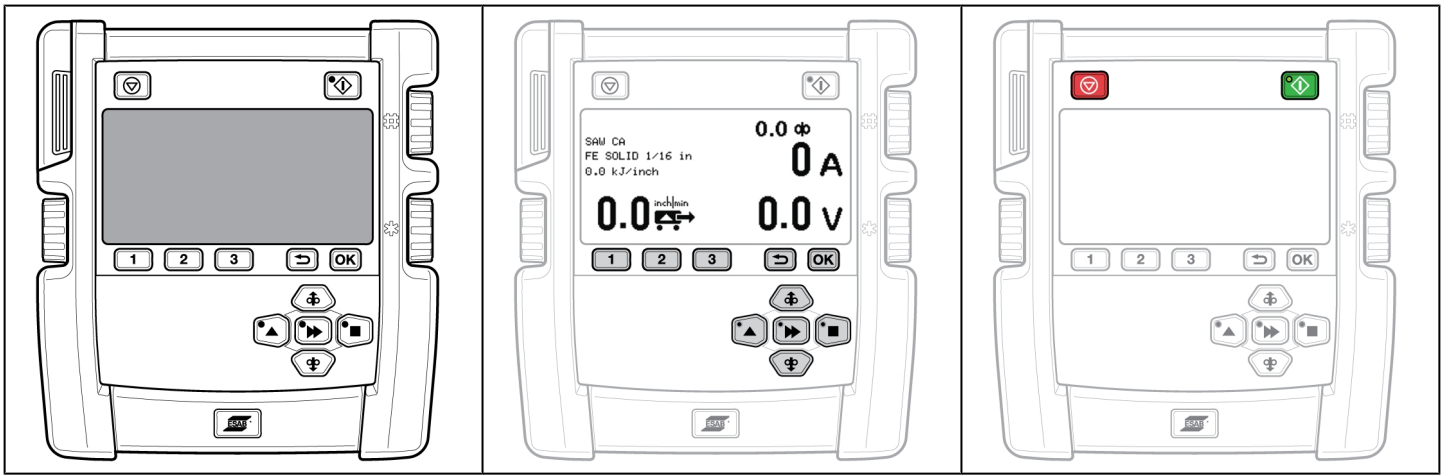

Versotrac Cadet EWT 1000

Unpacking:

Startup:

Quick Start Guide

0463 926 001 GB 20231207

Versotrac Cadet EWT 1000

Quick Start Guide

0463 926 001 GB 20231207