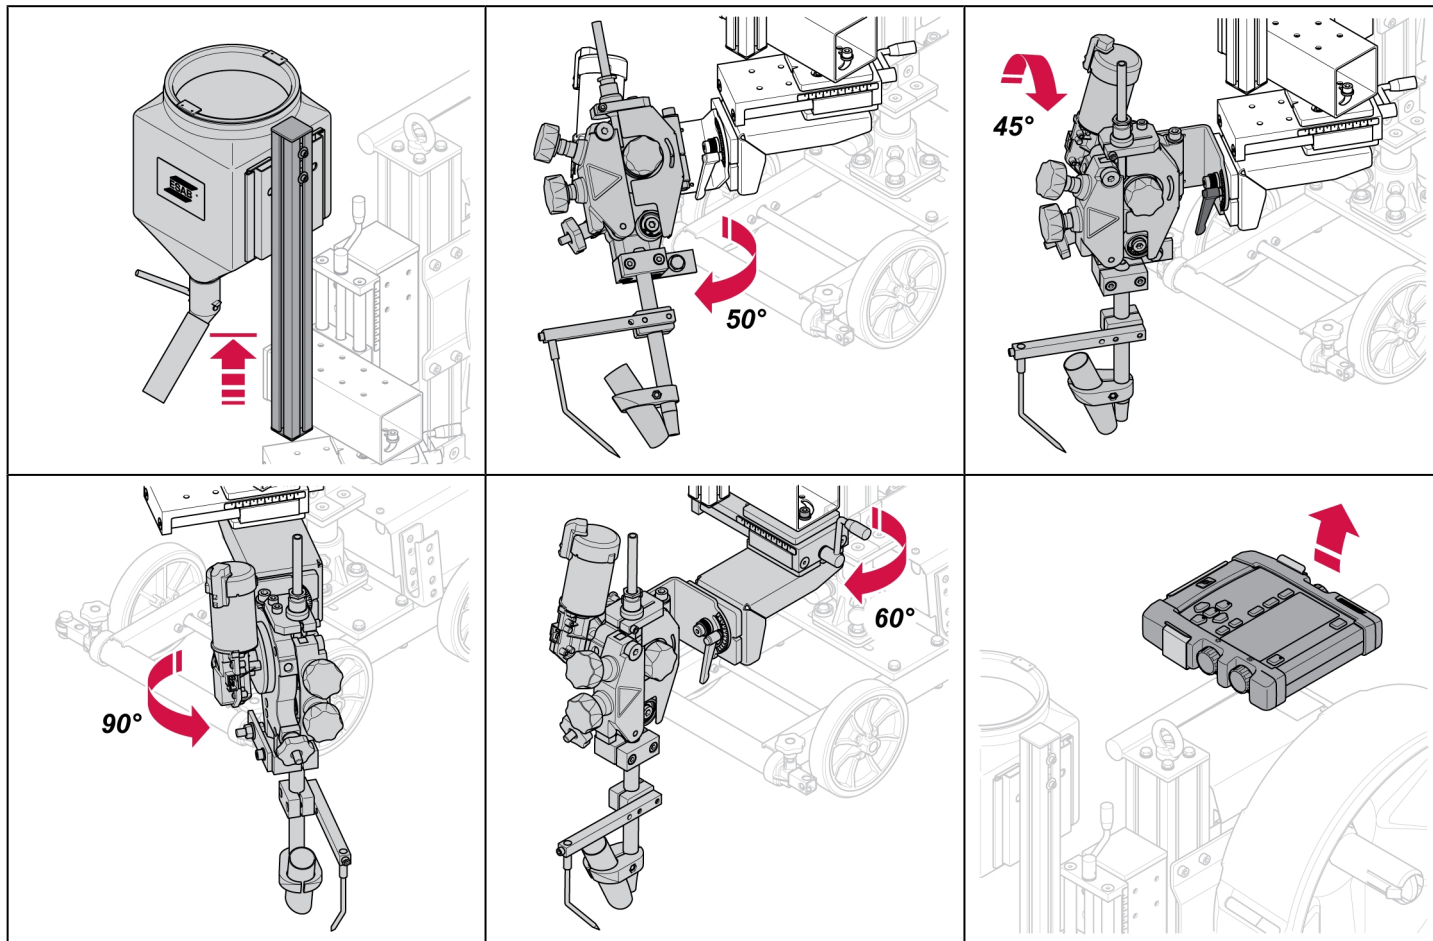

Versotrac Cadet EWT 1000

Unpacking:

Startup:

Quick Start Guide

0463 926 001 GB 20231207

Versotrac Cadet EWT 1000

Quick Start Guide

0463 926 001 GB 20231207